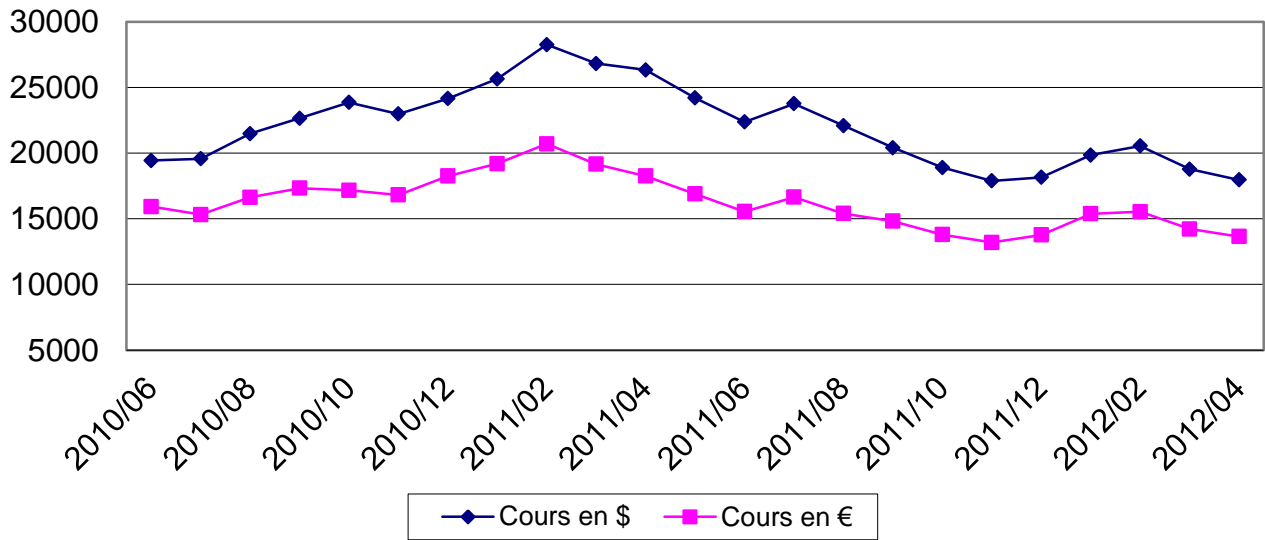

NICKEL LME A 3 MOIS

ALUMINIUM LME 3 MOIS

COURS EURO / DOLLAR