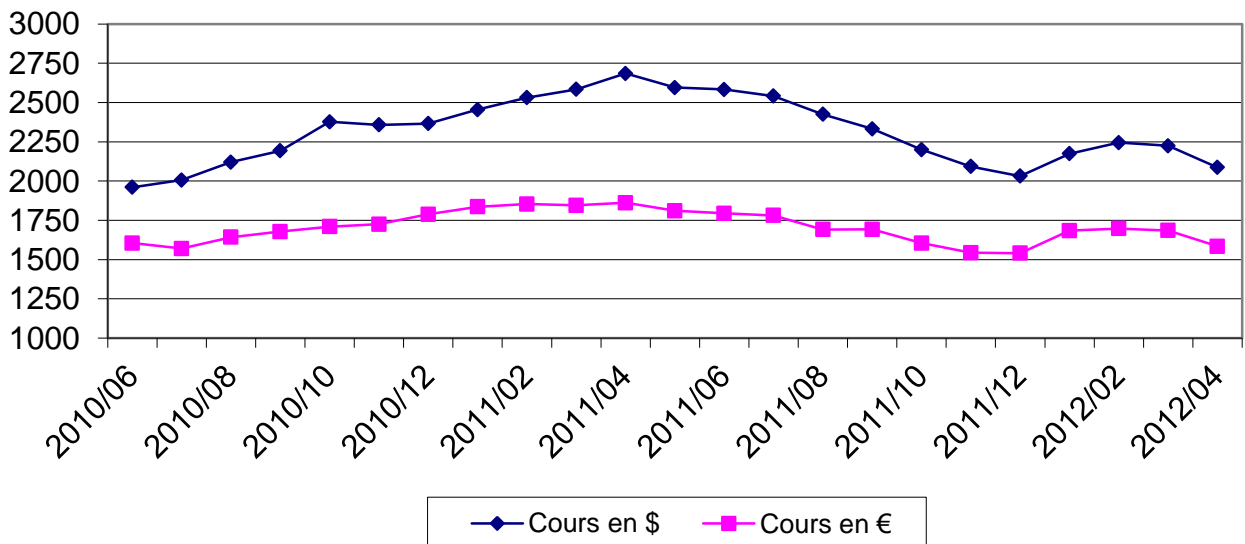

NICKEL LME A 3 MOIS

ALUMINIUM LME 3 MOIS

COURS EURO / DOLLAR